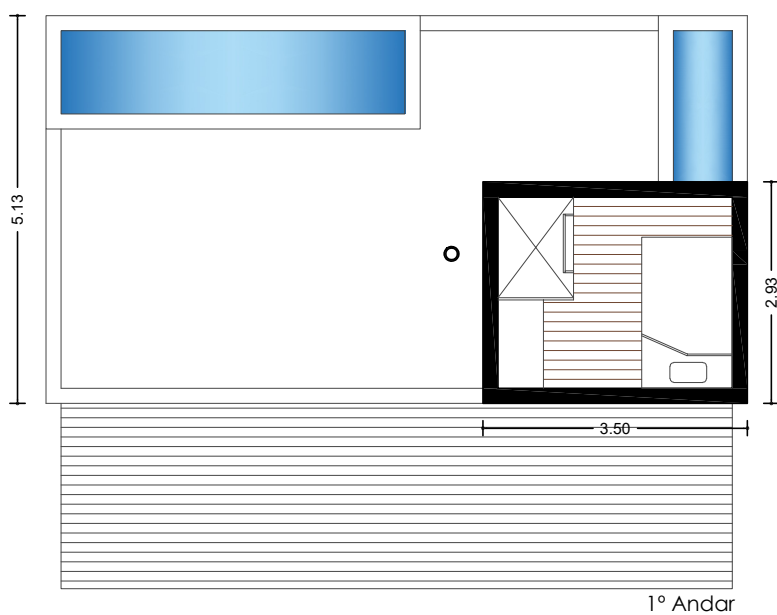

## Módulo Habitacional Evohouse 2

Tipologia T2

Área Bruta de Construção - 57.90 m<sup>2</sup>

Área Total Coberta - 47.60 m<sup>2</sup>

# MÓDULO HABITACIONAL EVOHOUSE 2

Tipologia - T2  
Área bruta de Construção - 57.90m<sup>2</sup>  
Área total coberta - 47.60m<sup>2</sup>