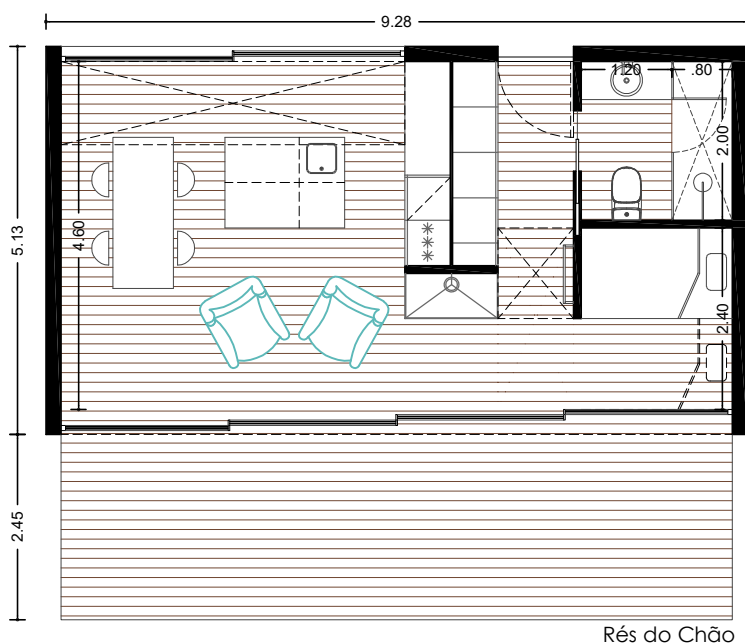

## Módulo Habitacional Evohouse 2

Tipologia T2

Área Bruta de Construção - 57.90 m<sup>2</sup>

Área Total Coberta - 47.60 m<sup>2</sup>

# MÓDULO HABITACIONAL EVOHOUSE 2

Tipologia - T2  
Área bruta de Construção - 57.90m<sup>2</sup>  
Área total coberta - 47.60m<sup>2</sup>