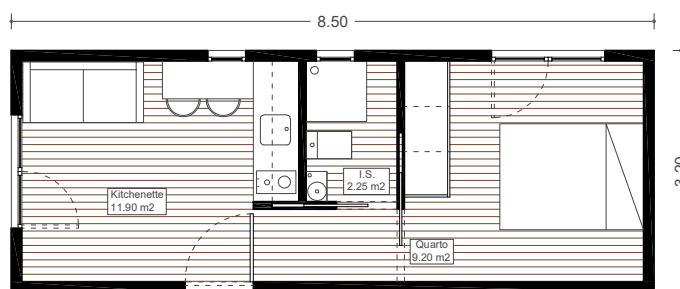

evohouse

Módulo Habitacional Evohouse 1

Tipologia T1
Área Bruta de Construção - 27.20 m²
Área Total Coberta - 27.20 m²

MÓDULO HABITACIONAL EVOHOUSE 1

Tipologia - T1
Área bruta de Construção - 27.20m²
Área total coberta - 27.20²